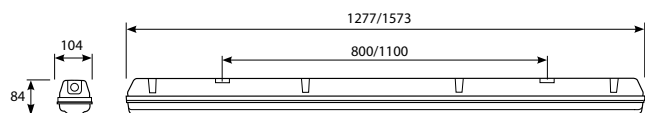

Materiales/Materialas

Componentes/Components

- Módulo LED SAMSUNG / LED module SAMSUNG
- Conector rápido STUCCHI/ Fast connector STUCCHI

Características / Features

Medidas/Measures

unidades/units: mm

REFERENCIA REFERENCE	CÓDIGO CODE	POTENCIA WATTAGE	LONGITUD (mm) LENGTH (mm)	LÚMENES LED/W LED LUMENS/W	LÚMENES LED LED LUMENS	CRI (Ra)	CCT (K) ⁽¹⁾
EIT-GRETA-36W	10180002	36W	1200	110	3.960	>80	4.000/6.000
EIT-GRETA-46W	10180003	46W	1500	110	5.060	>80	4.000/6.000
EIT-GRETA1-36W	10181001	36W	1200	125	4.500	>80	4.000/6.000
EIT-GRETA1-46W	10181002	46W	1500	125	5.750	>80	4.000/6.000