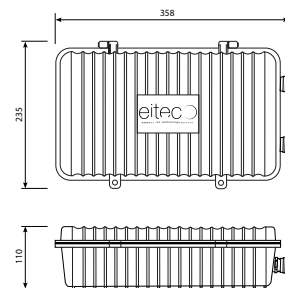

Materiales/Materials

Acabados/Finishes

Opcionales/Optionals

Características/Features

Medidas/Measures

Unidades/units: mm

Caja porta equipos
Equipment holders box

REFERENCIA REFERENCE	CÓDIGO CODE	POTENCIA WATTAGE	LÚMENES LED/W LED LUMENS/W	LÚMENES LED LED LUMENS	CCT (K) ⁽¹⁾	CRI (Ra)
EIT-SQ300-2	10124005	300W	136	40.800	4.000/5.000	>70/80
EIT-SQ400-2	10124006	400W	136	54.400	4.000/5.000	>70/80
EIT-SQ500-2	10124007	500W	136	68.000	4.000/5.000	>70/80