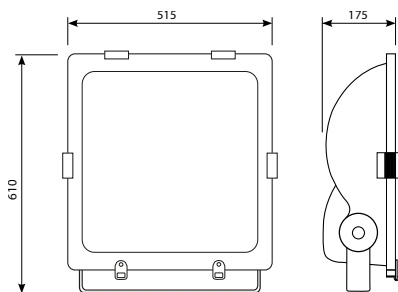

Materiales/Materials

Acabados/Finishes

Opcionales/Optionals

Características/Features

Medidas/Measures

Unidades/units: mm

Caja porta equipos
Equipment holders box

REFERENCIA REFERENCE	CÓDIGO CODE	POTENCIA WATTAGE	LÚMENES LED/W LED LUMENS/W	LÚMENES LED LED LUMENS	CCT (K) ⁽¹⁾	CRI (Ra)
EIT-SQ300-2	10124005	300W	136	40.800	4.000/5.000	>70/80
EIT-SQ400-2	10124006	400W	136	54.400	4.000/5.000	>70/80
EIT-SQ500-2	10124007	500W	136	68.000	4.000/5.000	>70/80