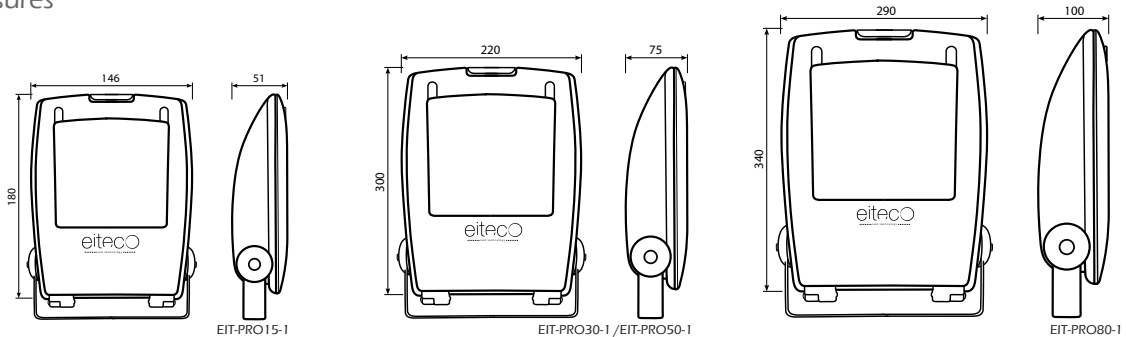

Materiales/Materials

Acabados/Finishes

Características/Features

Opcionales/Optionals

Medidas/Measures

REFERENCIA REFERENCE	CÓDIGO CODE	POTENCIA WATTAGE	LÚMENES LED/W LED LUMENS/W	LÚMENES LED LED LUMENS	CCT (K) ⁽¹⁾	CRI (Ra)
EIT-PRO15-1	10120001	15W	136	2.040	5.500	>70/80/95
EIT-PRO30-1	10120002	30W	136	4.080	5.500	>70/80/95
EIT-PRO50-1	10120003	50W	136	6.800	5.500	>70/80/95
EIT-PRO80-1	10120004	80W	136	10.880	5.500	>70/80/95