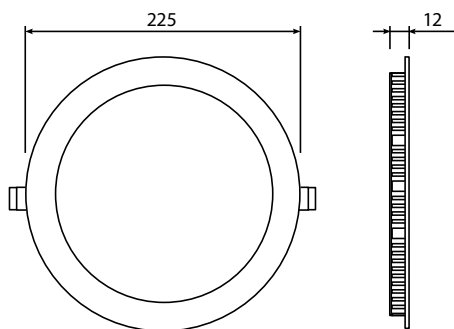

## Medidas/Measures

Unidades/units: mm

## Opcionales/Optionals

REFERENCIA REFERENCE	CÓDIGO CODE	MEDIDAS(mm) MEASURES (mm)	POTENCIA WATTAGE	LÚMENES/W LUMENS/W	LÚMENES LED LED LUMENS	CCT (K) <sup>(1)</sup>	CRI (Ra)
EIT-DP-18W	10160004	225x12	18W	110	1.980	6.000	>80