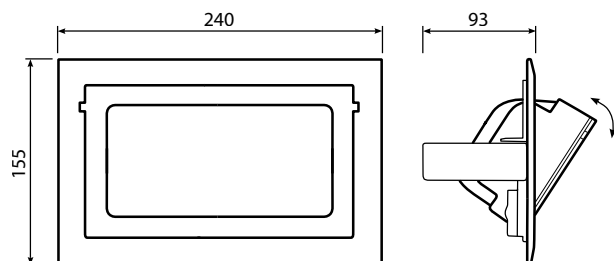

Medidas/Measures

Unidades/units: mm

Opcionales/Optionals

REFERENCIA REFERENCE	CÓDIGO CODE	MEDIDAS(mm) MEASURES (mm)	POTENCIA WATTAGE	LÚMENES/W LUMENS/W	LÚMENES LED LED LUMENS	CCT (K)⁽¹⁾	CRI (Ra)
EIT-PR-30W	10160005	240x155x93	30W	110	3.300	6.000	>80

⁽¹⁾ Disponible en otras temperaturas de color. / Available in others colour temperature.